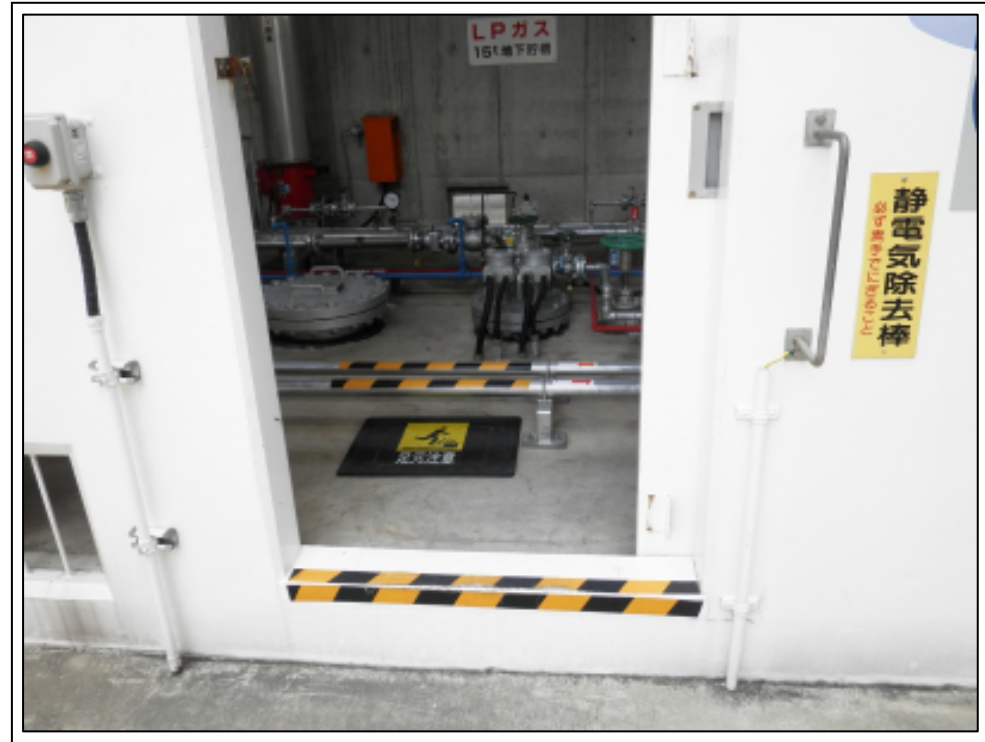

「足元注意」で事故防止

スタンド-2-2-5

つまずき易い箇所を「足元注意」のマットやトラテープで警告し、作業員の転倒による負傷や設備損傷防止に努めている。

事業所名：(株) エコア 拾六町オートガスステーション

所在地：福岡市

従業員数：8名