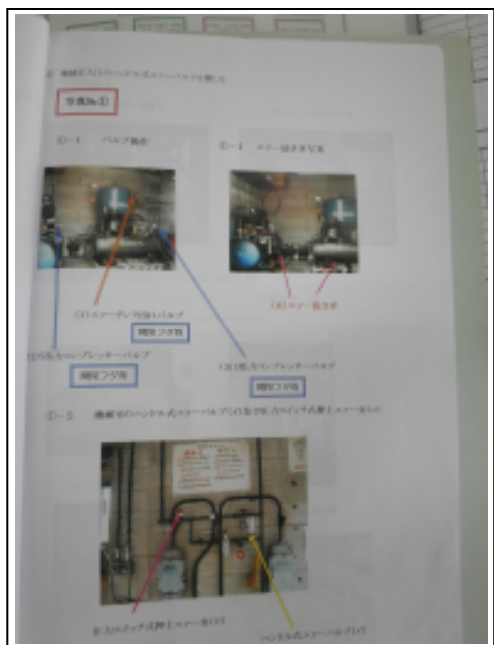

新人教育用マニュアル

LP 製造-3-2-1

新人教育を目的とした施設・設備マニュアルを
自社で作成している。

マニュアルは写真や図等を用いて、理解しやすい
ものになっている。

事業所名：龍王ガス（株）

所在地：飯塚市

従業員数：29名